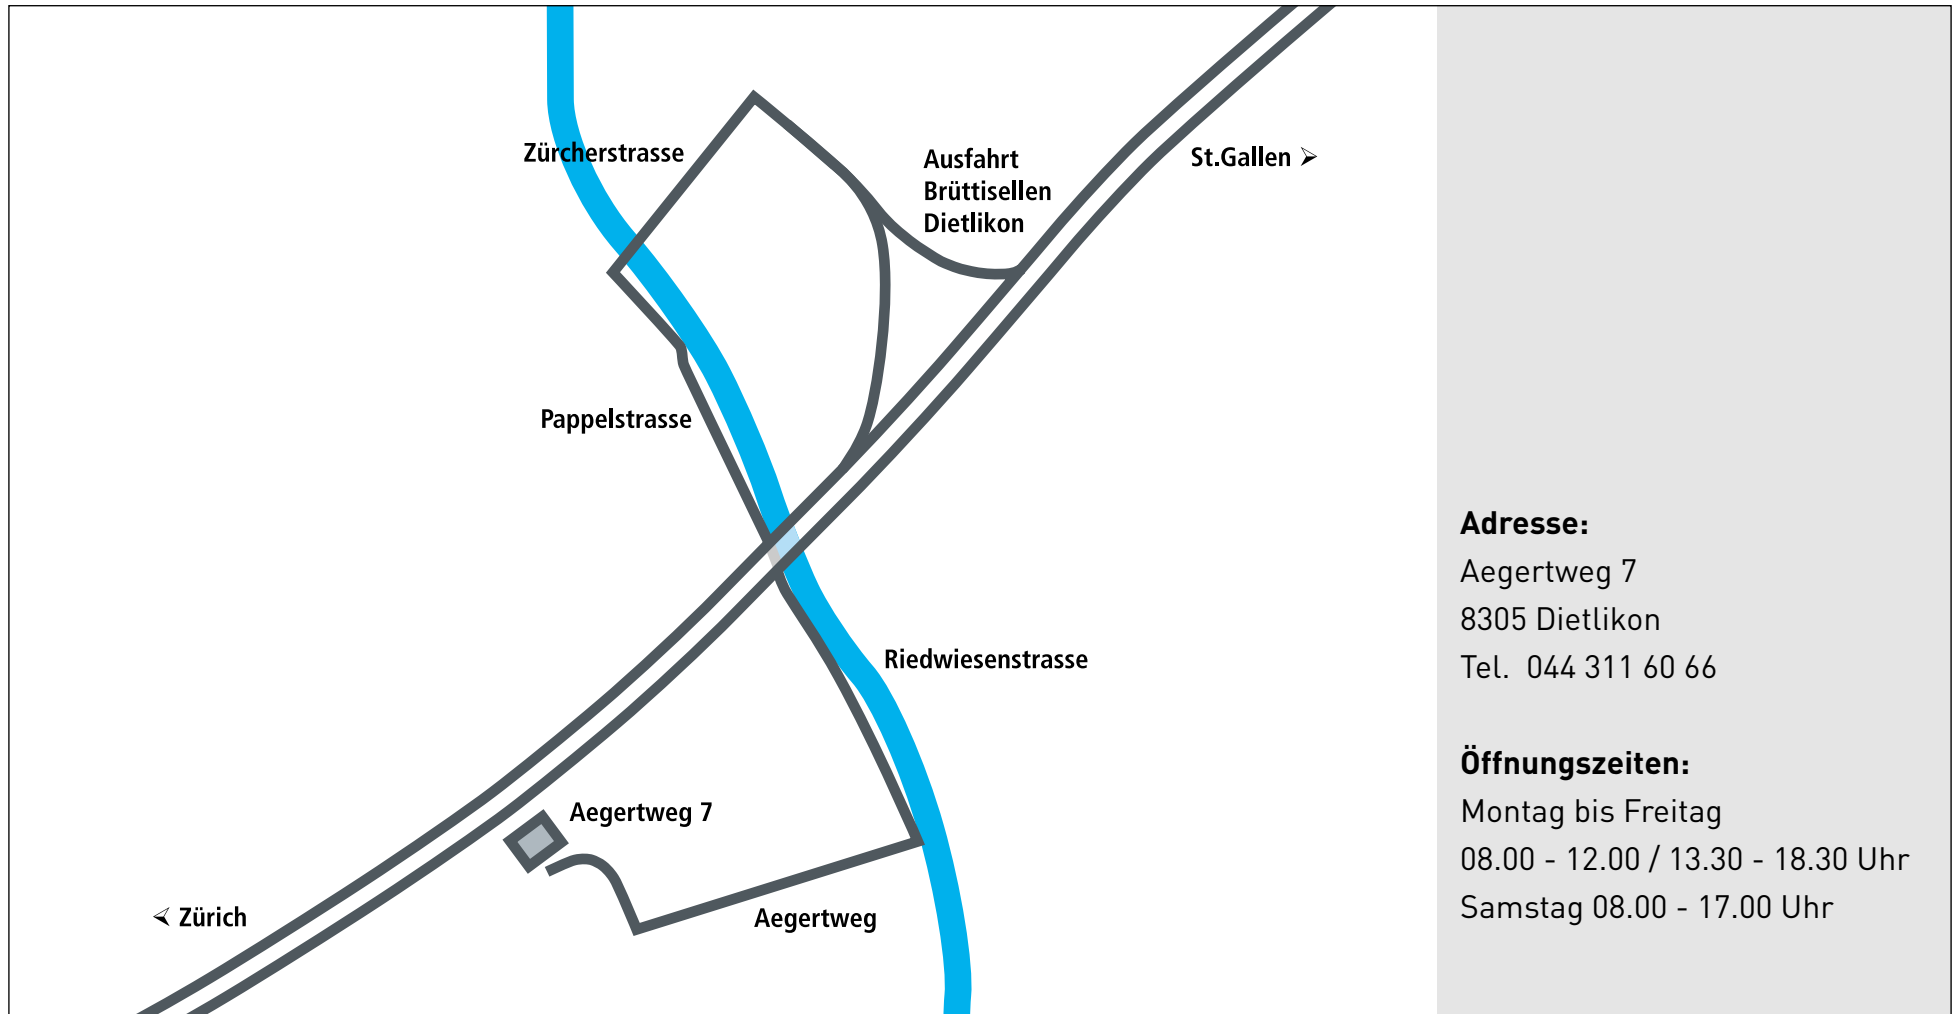

Lageplan Schubiger Dietlikon-Zürich

Adresse:

Aegertweg 7
8305 Dietlikon
Tel. 044 311 60 66

Öffnungszeiten:

Montag bis Freitag
08.00 - 12.00 / 13.30 - 18.30 Uhr
Samstag 08.00 - 17.00 Uhr

SCHUBIGER

HAUSHALT KÜCHEN BÄDER